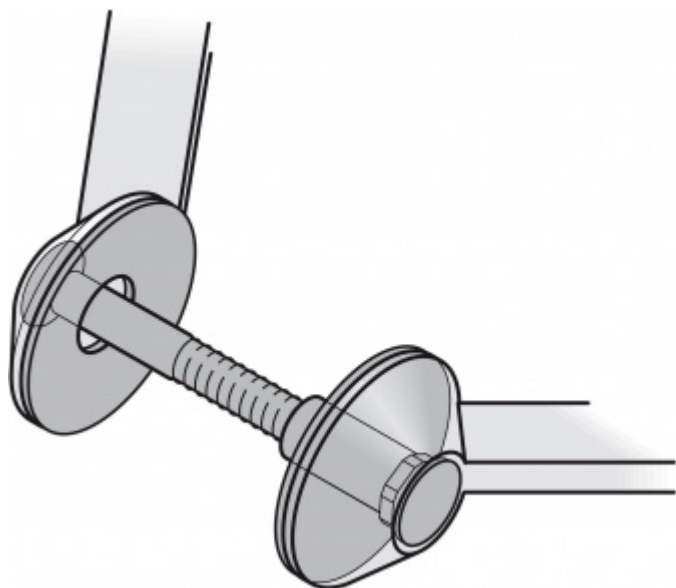

Produktový list

platný k 25. 8. 2024

luxusnikovani.cz
DELIVERED BY EFB

Párové propojení madla 05 0584 M8

FSB

Sada obsahuje 2x závitovou tyč + 2x hlavu šroubu v nerezí

Vhodné pro 2 kusy madel

35-44 mm