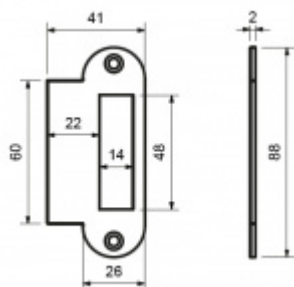

Vaše cena bez DPH

310 Kč

Vaše cena s DPH

375,1 Kč

Zobrazit produkt

PŘÍSLUŠENSTVÍ

**Sada kování pro
skleněné dveře
Südmetail Malaga PZ**

Süd-Metall