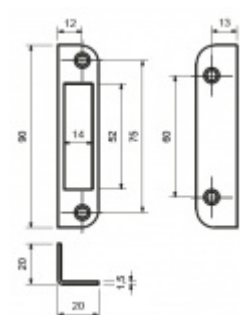

Produktový list

platný k 25. 8. 2024

luxusnikovani.cz
DELIVERED BY EFB

Protiplech pro falcové dveře

ID produktu: 7320

PLU: 70.11.0030

Protiplech pro falcové dveře

Nerez kartáčovaná