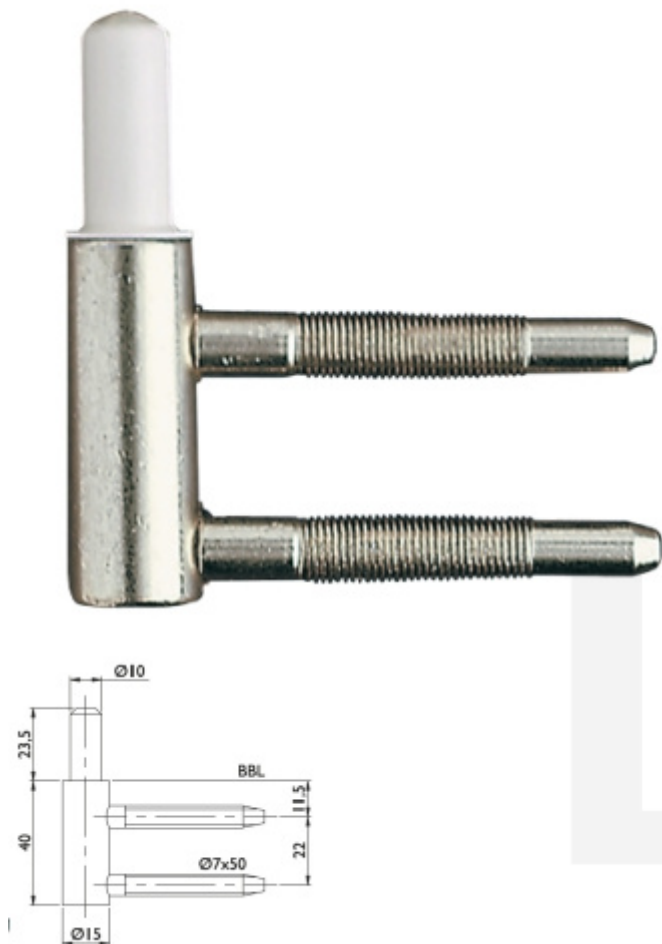

Produktový list

platný k 4. 11. 2024

luxusnikovani.cz
DELIVERED BY EFB

Spodní díl pantu pro skleněné dveře, obložka

ID produktu: 7319

PLU: 60.01.0010

Spodní díl pantů pro celoskleněné dveře

Vhodné pro obložkové zárubně

Nikl lesklý

Nylonové ložisko

Nosnost páru pantů je 45 kg

Vaše cena bez DPH

1,43 €

Vaše cena s DPH

1,73 €

Zobrazit produkt

PŘÍSLUŠENSTVÍ

**Závěs pro skleněné
dveře nr.4**

Süd-Metall

OD OD 49,92 €

5 pracovních dní

**Závěs pro skleněné
dveře Malaga**

Süd-Metall

OD 86,73 €

5 pracovních dní

**Držák středového dílu
pantu pro obložkovou
zárubeň**

Süd-Metall

OD 1,96 €

5 pracovních dní