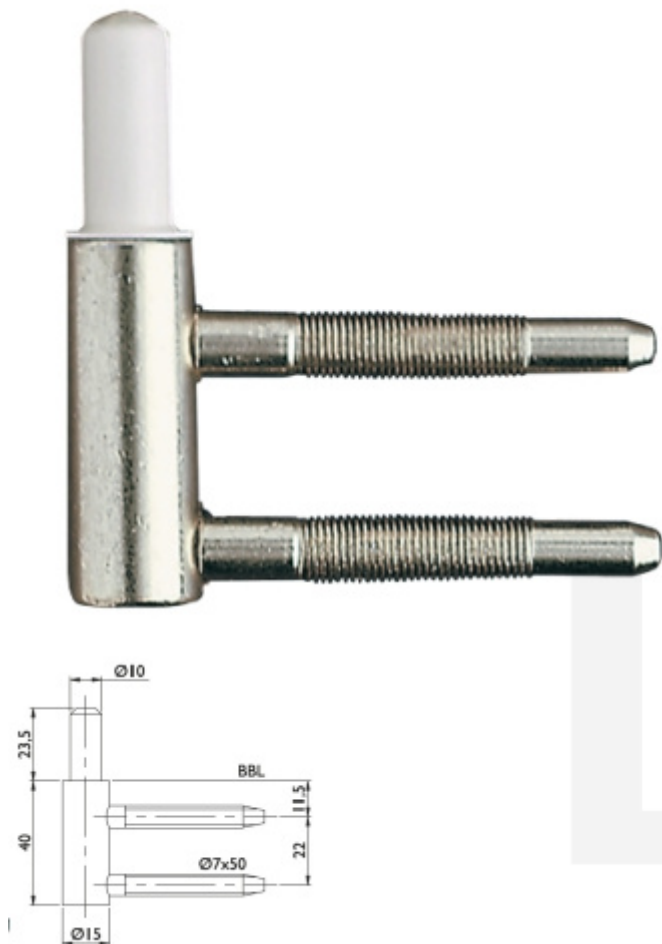

Produktový list

platný k 25. 8. 2024

luxusnikovani.cz
DELIVERED BY EFB

Spodní díl pantu pro skleněné dveře, obložka

ID produktu: 7319

PLU: 60.01.0010

Spodní díl pantů pro celoskleněné dveře

Vhodné pro obložkové zárubně

Nikl lesklý

Nylonové ložisko

Nosnost páru pantů je 45 kg

Vaše cena bez DPH

40 Kč

Vaše cena s DPH

48,4 Kč

Zobrazit produkt

PŘÍSLUŠENSTVÍ

**Závěs pro skleněné
dveře nr.4**

Süd-Metall

OD OD 1 223 Kč

5 pracovních dní

**Závěs pro skleněné
dveře Malaga**

Süd-Metall

OD 2 125 Kč

5 pracovních dní

**Držák středového dílu
pantu pro obložkovou
zárubeň**

Süd-Metall

OD 48 Kč

5 pracovních dní