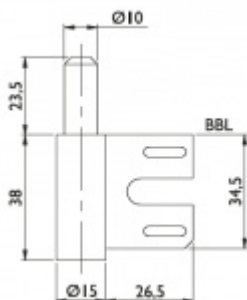

## Spodní díl pantu pro skleněné dveře, ocel

ID produktu: 7318

PLU: 60.01.0020

Spodní díl pantů pro celoskleněné dveře

Vhodné pro ocelové zárubně

Nikl lesklý

Nylonový čep

Nosnost páru pantů je 40 kg