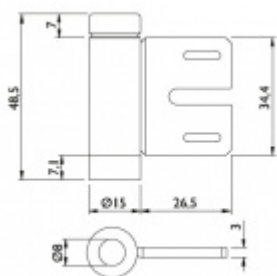

Produktový list

platný k 25. 8. 2024

luxusnikovani.cz
DELIVERED BY EFB

Středový díl pantu pro skleněné dveře, ocel, ložisko

ID produktu: 7317

PLU: 60.01.0220

Středový díl pantů pro celoskleněné dveře

Vhodné pro ocelové zárubně