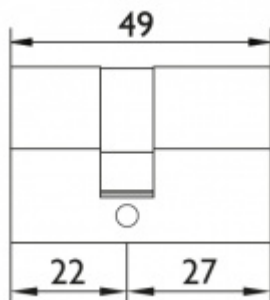

Cylindrická vložka 22/27 pro štítky na skleněné dveře

ID produktu: 7315

PLU: 70.20.0990

Vložka vhodná pro kombinaci se štítky na celoskleněné dveře

Rozměr: 22/27 mm

Materiál: nikel

Součástí dodávky jsou 3 klíče