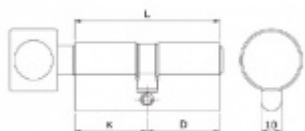

Knoflík 16 / 26 mm

[Vložka s knoflíkem pro štítky na sklo](#)
[Knoflík 16 / 26 mm](#)

DETAIL

5 pracovních dní **53,4 € bez DPH**
64,62 € s DPH

Knoflík 26 / 16 mm

[Vložka s knoflíkem pro štítky na sklo](#)
[Knoflík 26 / 16 mm](#)

DETAIL

5 pracovních dní **53,4 € bez DPH**
64,62 € s DPH