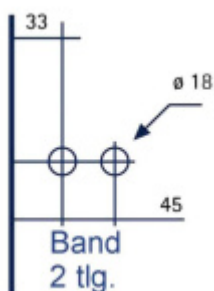

Eloxovaný hliník

[Závěs pro skleněné dveře nr.4](#)
[Eloxovaný hliník](#)

DETAIL

Termín bude prověřen u dodavatele

52,04 € bez DPH
62,97 € s DPH

Nerez kartáčovaná

[Závěs pro skleněné dveře nr.4](#)
[Nerez kartáčovaná](#)

DETAIL

Termín bude prověřen u dodavatele

90,43 € bez DPH
109,41 € s DPH

Hliník F9

[Závěs pro skleněné dveře nr.4](#)
[Hliník F9](#)

DETAIL

Termín bude prověřen u dodavatele

57,66 € bez DPH
69,77 € s DPH