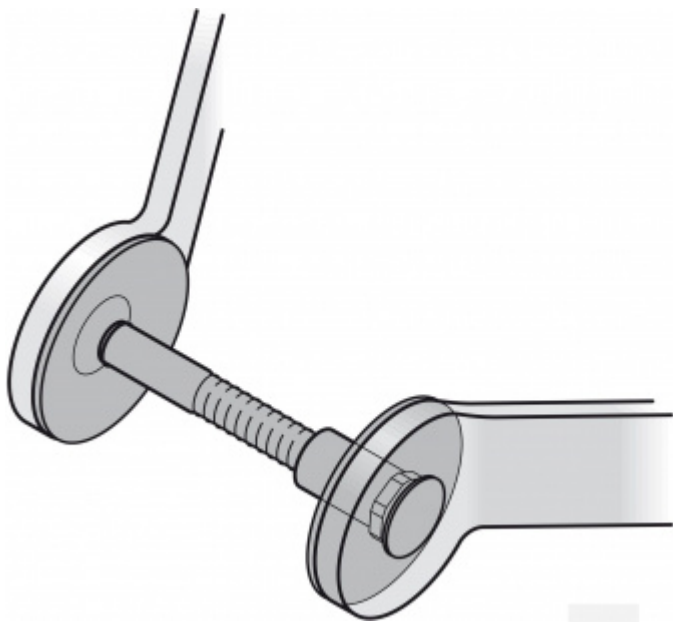

## Párové propojení madla 05 0583 03074 M8 74-83 mm

**FSB**

ID produktu: 730

Sada obsahuje 2x závitovou tyč + 2x hlavu šroubu v nerezí

Vhodné pro 2 kusy madel

**Vaše cena bez DPH**

Vaše cena s DPH

**642 Kč**