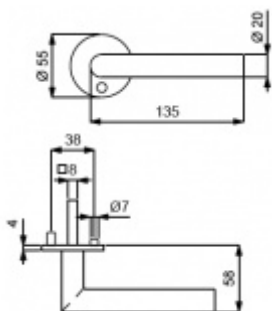

Produktový list

platný k 2. 10. 2024

luxusnikovani.cz
DELIVERED BY EFB

Südmetall Ronny II-R, Flat, bez pružiny, nerez

Dveřní kování s plochou rozetou

Speciální konstrukce umožňuje montáž rozety na plochu nebo zafrézování do dveří. Získáte tak zapuštěné rozety. Detaily k montáži naleznete v sekci video.

Klika je pevně spojená s rozetou a pružinovým mechanismem.

Kování je certifikováno dle EN 1906, 3. třída

V ceně kování je spojovací materiál pro tloušťku dveří v rozmezí 38-45 mm . Kování pro jinou tloušťku dveří lze také objednat je ale za příplatek cca 110,- Kč . Přesnou výši příplatku sdělíme po objednání .

Klika/koule - levá

[Südmetail Ronny II-R, Flat, bez pružiny, nerez](#)
[Klika/koule - levá, Cylindrická vložka](#)

DETAIL

5 pracovních dní **2 113 Kč bez DPH**
2 556,73 Kč s DPH

Klika/koule - pravá

[Südmetail Ronny II-R, Flat, bez pružiny, nerez](#)
[Klika/koule - pravá, Cylindrická vložka](#)

[Südmetail Ronny II-R, Flat, bez pružiny, nerez](#)
[klika / klika, Cylindrická vložka](#)

DETAIL

5 pracovních dní **1 578 Kč bez DPH**
1 909,38 Kč s DPH

[Südmetail Ronny II-R, Flat, bez pružiny, nerez](#)
[klika / klika, WC uzamykání, čtyřhran 8 mm](#)