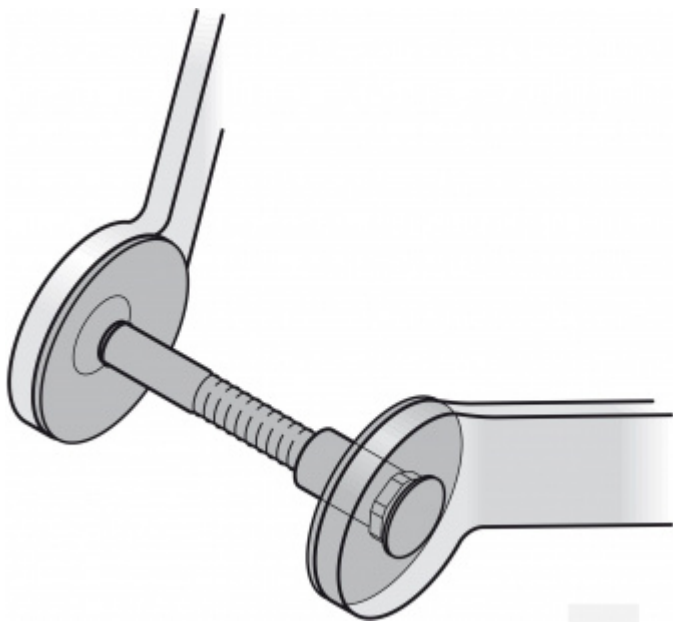

Produktový list

platný k 2. 10. 2024

luxusnikovani.cz
DELIVERED BY EFB

Párové propojení madla 05 0583 03064 M8 64-73 mm

FSB

ID produktu: 729

Sada obsahuje 2x závitovou tyč + 2x hlavu šroubu v nerezí

Vhodné pro 2 kusy madel

Vaše cena bez DPH

Vaše cena s DPH

642 Kč

776,82 Kč

Zobrazit produkt

PŘÍSLUŠENSTVÍ

**Dveřní madlo FSB 66
6615**

FSB