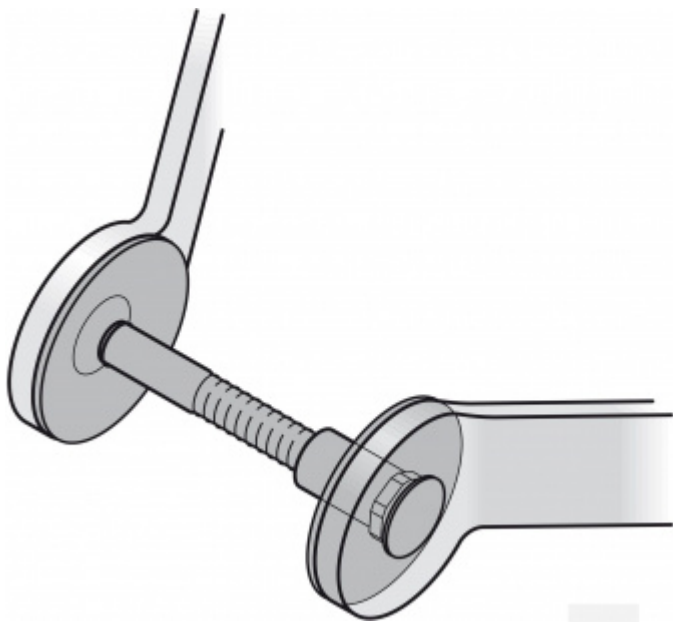

Produktový list

platný k 25. 8. 2024

luxusnikovani.cz
DELIVERED BY EFB

Párové propojení madla 05 0583 03054 M8 54-63 mm

FSB

ID produktu: 728

Sada obsahuje 2x závitovou tyč + 2x hlavu šroubu v nerezí

Vhodné pro 2 kusy madel