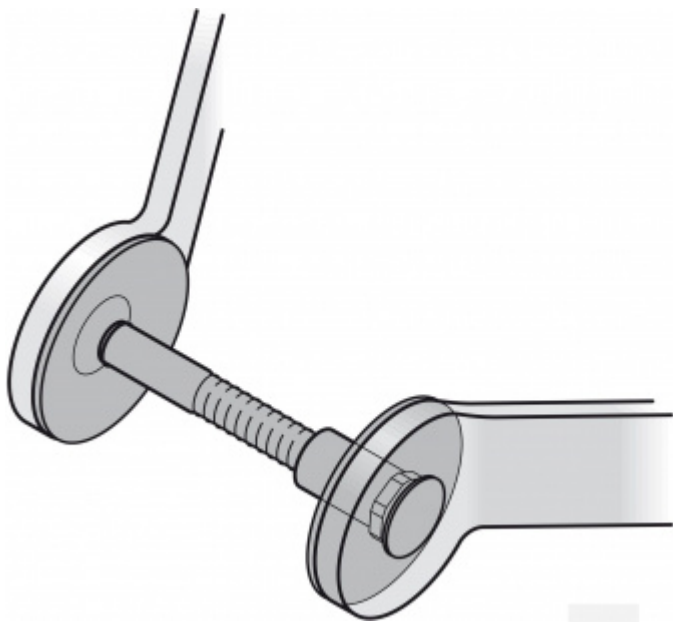

## Párové propojení madla 05 0583 03044 M8 44-53 mm

**FSB**

ID produktu: 727

Sada obsahuje 2x závitovou tyč + 2x hlavu šroubu v nerezí

Vhodné pro 2 kusy madel

**Vaše cena bez DPH**

Vaše cena s DPH

**642 Kč**