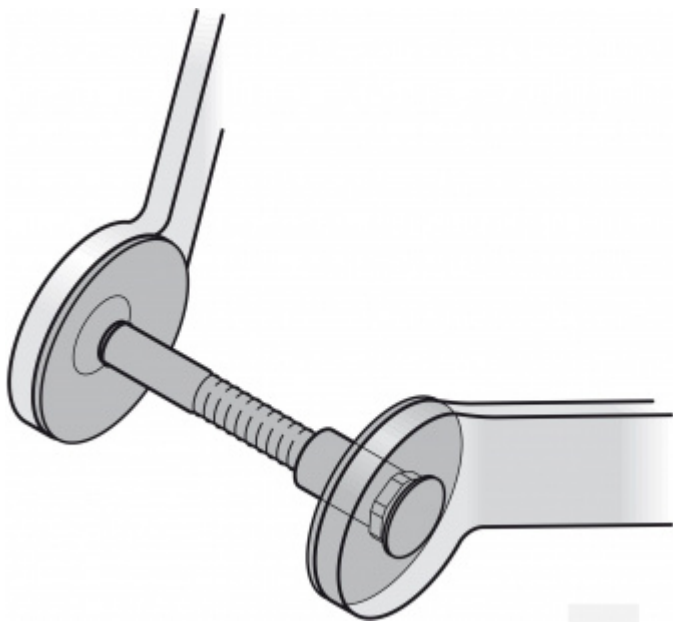

Produktový list

platný k 2. 10. 2024

luxusnikovani.cz
DELIVERED BY EFB

Párové propojení madla 05 0583 03034 M8 34-43 mm

FSB

ID produktu: 726

Sada obsahuje 2x závitovou tyč + 2x hlavu šroubu v nerezí

Vhodné pro 2 kusy madel