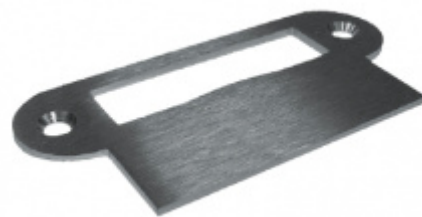

**Protiplech pro
bezfalcové dveře**

Süd-Metall

OD 13,19 €

5 pracovních dní