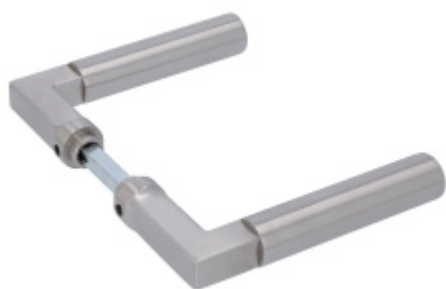

Produktový list

platný k 25. 8. 2024

luxusnikovani.cz
DELIVERED BY EFB

Štítek pro skleněné dveře Südmetal Sevilla WC Na straně zámku, Pravé provedení

ID produktu: 7265

PLU: 70.20.0560

Štítek pro skleněné dveře s WC zamykáním

Kování je vhodné pro falcové dveře se šířkou falcu 24 mm,
tloušťka skla 8-10 mm.

materiál: nerez kartáčovaná

Ke štítku je nutné objednat samostatně kliku Südmetal.

Vaše cena bez DPH

106,38 €

Vaše cena s DPH

128,72 €

Zobrazit produkt

PŘÍSLUŠENSTVÍ

**Klika ke kování pro
skleněné dveře
Súdmetall Alaska**

Süd-Metall

OD OD 63,74 €

5 pracovních dní

**Klika ke kování pro
skleněné dveře
Súdmetall Hanna**