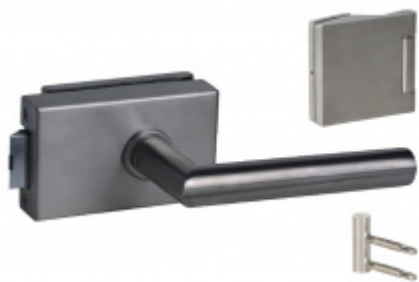

PODOBNÉ PRODUKTY

Sada kování pro skleněné dveře Súdmetall Sevilla UV

Süd-Metall

OD 6 920 Kč
5 pracovních dní