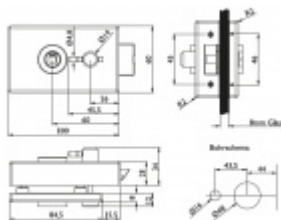

Produktový list

platný k 4. 11. 2024

luxusnikovani.cz
DELIVERED BY EFB

Štítek pro skleněné dveře Südmetail Sevilla WC Na straně zámku, Pravé provedení

ID produktu: 7265

PLU: 70.20.0560

Štítek pro skleněné dveře s WC zamykáním

Kování je vhodné pro falcové dveře se šířkou falcu 24 mm,
tloušťka skla 8-10 mm.

materiál: nerez kartáčovaná

Ke štítku je nutné objednat samostatně kliku Südmetail.

Vaše cena bez DPH

2 500 Kč

Vaše cena s DPH

3 025 Kč

Zobrazit produkt