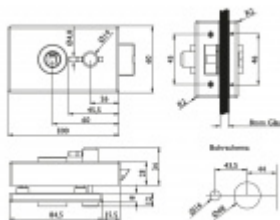

Produktový list

platný k 23. 7. 2024

luxusnikovani.cz
DELIVERED BY EFB

Štítek pro skleněné dveře Südmetall Sevilla WC Na protější straně, Pravé provedení

ID produktu: 7264

PLU: 70.20.0570

Štítek pro skleněné dveře s WC zamykáním

Kování je vhodné pro falcové dveře se šířkou falcu 24 mm,
tloušťka skla 8-10 mm.

materiál: nerez kartáčovaná

Ke štítku je nutné objednat samostatně kliku Südmetail.

Vaše cena bez DPH

106,38 €

Vaše cena s DPH

128,72 €

Zobrazit produkt