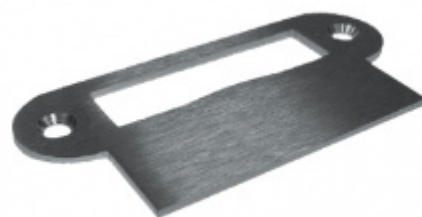

Produktový list

platný k 26. 8. 2024

luxusnikovani.cz
DELIVERED BY EFB

Štítek pro skleněné dveře Südmetal Sevilla WC Na straně zámku, Levé provedení

ID produktu: 7263

PLU: 70.20.0580

Štítek pro skleněné dveře s WC zamykáním

Kování je vhodné pro falcové dveře se šířkou falcu 24 mm,
tloušťka skla 8-10 mm.

materiál: nerez kartáčovaná

Ke štítku je nutné objednat samostatně kliku Südmetal.

Vaše cena bez DPH

106,38 €

Vaše cena s DPH

128,72 €

Zobrazit produkt

PŘÍSLUŠENSTVÍ

**Klika ke kování pro
skleněné dveře
Súdmetall Alaska**

Süd-Metall

OD OD 63,74 €

5 pracovních dní

**Klika ke kování pro
skleněné dveře
Súdmetall Hanna**

Süd-Metall

OD 50,13 €

5 pracovních dní

**Protiplech pro
bezfalcové dveře**

Süd-Metall

OD 13,19 €

5 pracovních dní

**Klika ke kování pro
skleněné dveře
Súdmetall Ronny II-R**