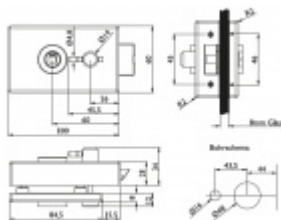

Produktový list

platný k 26. 8. 2024

luxusnikovani.cz
DELIVERED BY EFB

Štítek pro skleněné dveře Südmetal Sevilla WC Na straně zámku, Levé provedení

ID produktu: 7263

PLU: 70.20.0580

Štítek pro skleněné dveře s WC zamykáním

Kování je vhodné pro falcové dveře se šířkou falcu 24 mm,
tloušťka skla 8-10 mm.

materiál: nerez kartáčovaná

Ke štítku je nutné objednat samostatně kliku Südmetal.

Vaše cena bez DPH

106,38 €

Vaše cena s DPH

128,72 €

Zobrazit produkt