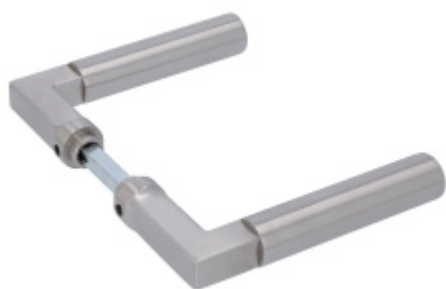

Produktový list

platný k 25. 8. 2024

luxusnikovani.cz
DELIVERED BY EFB

Štítek pro skleněné dveře Südmetal Sevilla WC Na straně zámku, Levé provedení

ID produktu: 7263

PLU: 70.20.0580

Štítek pro skleněné dveře s WC zamykáním

Kování je vhodné pro falcové dveře se šířkou falcu 24 mm,
tloušťka skla 8-10 mm.

materiál: nerez kartáčovaná

Ke štítku je nutné objednat samostatně kliku Südmetal.

Vaše cena bez DPH

2 500 Kč

Vaše cena s DPH

3 025 Kč

Zobrazit produkt

PŘÍSLUŠENSTVÍ

**Klika ke kování pro
skleněné dveře
Südmetail Alaska**

Süd-Metall

OD OD 1 498 Kč

5 pracovních dní

**Klika ke kování pro
skleněné dveře
Südmetail Hanna**