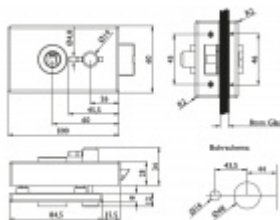

Produktový list

platný k 25. 8. 2024

luxusnikovani.cz
DELIVERED BY EFB

Štítek pro skleněné dveře Südmetal Sevilla WC Na straně zámku, Levé provedení

ID produktu: 7263

PLU: 70.20.0580

Štítek pro skleněné dveře s WC zamykáním

Kování je vhodné pro falcové dveře se šířkou falcu 24 mm,
tloušťka skla 8-10 mm.

materiál: nerez kartáčovaná

Ke štítku je nutné objednat samostatně kliku Südmetal.

Vaše cena bez DPH

2 500 Kč

Vaše cena s DPH

3 025 Kč

Zobrazit produkt