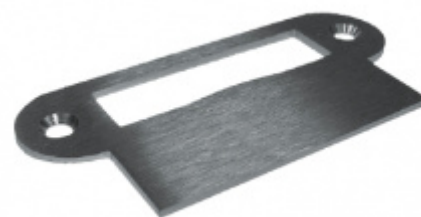

**Protiplech pro
bezfalcové dveře**

Süd-Metall

OD 13,19 €

5 pracovních dní