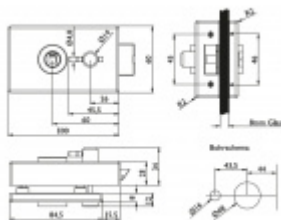

Produktový list

platný k 26. 8. 2024

luxusnikovani.cz
DELIVERED BY EFB

Štítek pro skleněné dveře Südmetail Sevilla WC Na protější straně, Levé provedení

ID produktu: 7262

PLU: 70.20.0590

Štítek pro skleněné dveře s WC zamykáním

Kování je vhodné pro falcové dveře se šířkou falcu 24 mm,
tloušťka skla 8-10 mm.

materiál: nerez kartáčovaná

Ke štítku je nutné objednat samostatně kliku Südmetail.

Vaše cena bez DPH

106,38 €

Vaše cena s DPH

128,72 €

Zobrazit produkt