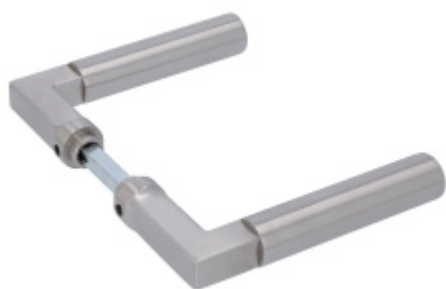

Produktový list

platný k 26. 8. 2024

luxusnikovani.cz
DELIVERED BY EFB

Štítek pro skleněné dveře Südmetail Sevilla WC Na protější straně, Levé provedení

ID produktu: 7262

PLU: 70.20.0590

Štítek pro skleněné dveře s WC zamykáním

Kování je vhodné pro falcové dveře se šířkou falcu 24 mm,
tloušťka skla 8-10 mm.

materiál: nerez kartáčovaná

Ke štítku je nutné objednat samostatně kliku Südmetail.

Vaše cena bez DPH

106,38 €

Vaše cena s DPH

128,72 €

Zobrazit produkt

PŘÍSLUŠENSTVÍ

**Klika ke kování pro
skleněné dveře
Súdmetall Alaska**

Süd-Metall

OD OD 63,74 €

5 pracovních dní

**Klika ke kování pro
skleněné dveře
Súdmetall Hanna**