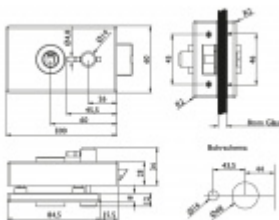

## Štítek pro skleněné dveře Südmetall Sevilla WC

Štítek pro skleněné dveře s WC zamykáním

Kování je vhodné pro falcové dveře se šířkou falcu 24 mm,  
tloušťka skla 8-10 mm.

materiál: nerez kartáčovaná

Ke štítku je nutné objednat samostatně kliku Südmetail.