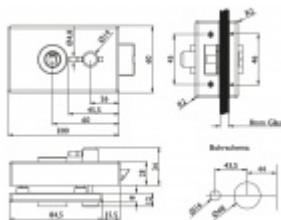

Produktový list

platný k 2. 10. 2024

luxusnikovani.cz
DELIVERED BY EFB

Štítek pro skleněné dveře Südmetall Sevilla WC

Štítek pro skleněné dveře s WC zamykáním

Kování je vhodné pro falcové dveře se šířkou falcu 24 mm,
tloušťka skla 8-10 mm.

materiál: nerez kartáčovaná

Ke štítku je nutné objednat samostatně kliku Südmetail.

Na protější straně

[Štítek pro skleněné dveře Südmetail Sevilla WC
Na protější straně, Pravé provedení](#)

DETAIL

Termín bude prověřen u dodavatele **2 500 Kč bez DPH**
3 025 Kč s DPH

[Štítek pro skleněné dveře Südmetail Sevilla WC
Na protější straně, Levé provedení](#)

DETAIL

Termín bude prověřen u dodavatele **2 500 Kč bez DPH**
3 025 Kč s DPH

Na straně zámku

[Štítek pro skleněné dveře Südmetail Sevilla WC
Na straně zámku, Levé provedení](#)