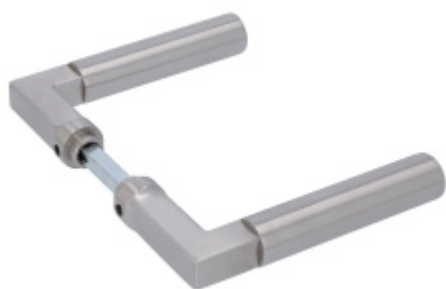

## Štítek pro skleněné dveře Südmetail Sevilla

ID produktu: 7260

PLU: 70.20.0930

Štítek pro skleněné dveře bez zamykání

Kování je vhodné pro falcové dveře se šířkou falcu 24 mm, tloušťka skla 8-10 mm.

materiál: nerez kartáčovaná

## PŘÍSLUŠENSTVÍ

**Klika ke kování pro  
skleněné dveře  
Südmetail Alaska**

Süd-Metall

---

**OD OD 1 498 Kč**

5 pracovních dní

**Klika ke kování pro  
skleněné dveře  
Südmetail Hanna**

Süd-Metall