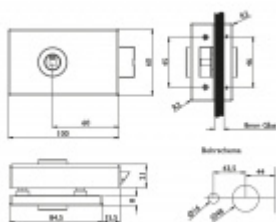

Produktový list

platný k 25. 8. 2024

luxusnikovani.cz
DELIVERED BY EFB

Štítek pro skleněné dveře Südmetail Sevilla

ID produktu: 7260

PLU: 70.20.0930

Štítek pro skleněné dveře bez zamykání

Kování je vhodné pro falcové dveře se šířkou falcu 24 mm, tloušťka skla 8-10 mm.

materiál: nerez kartáčovaná

Ke štítku je nutné objednat samostatně kliku Südmetail.

Vaše cena bez DPH

2 255 Kč

Vaše cena s DPH

2 728,55 Kč

[Zobrazit produkt](#)