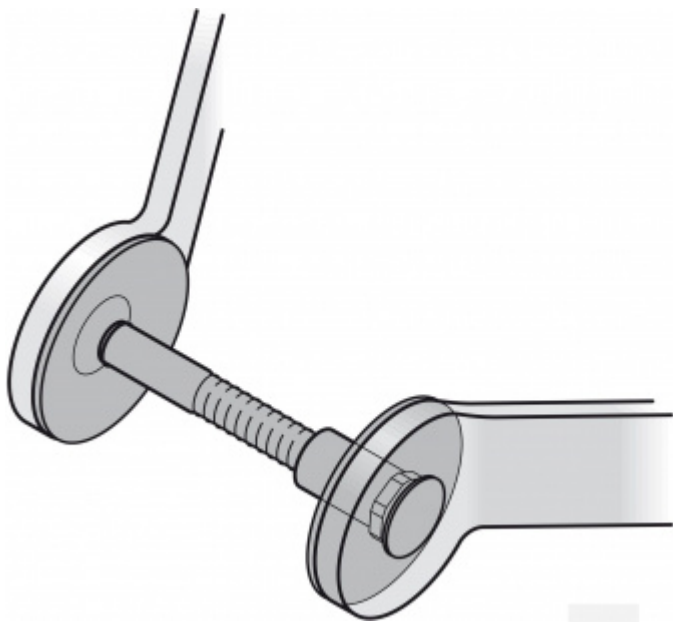

## Párové propojení madla 05 0583 03034 M8 34-43 mm

**FSB**

ID produktu: 726

Sada obsahuje 2x závitovou tyč + 2x hlavu šroubu v nerezí

Vhodné pro 2 kusy madel

**Vaše cena bez DPH**

Vaše cena s DPH

**642 Kč**