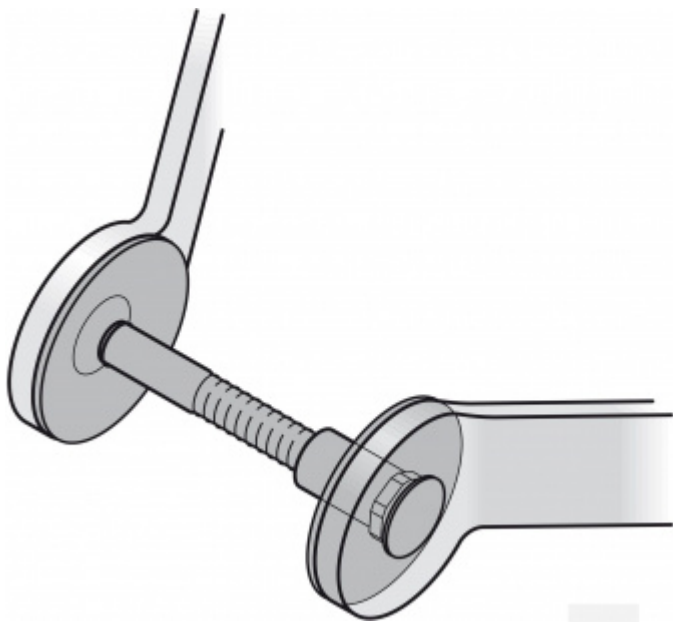

## Párové propojení madla 05 0583 01008 M8 Skleněné dveře 8-10 mm

**FSB**

ID produktu: 725

Sada obsahuje 2x závitovou tyč + 2x hlavu šroubu v nerezí

Vhodné pro 2 kusy madel

**Vaše cena bez DPH**

**27,32 €**