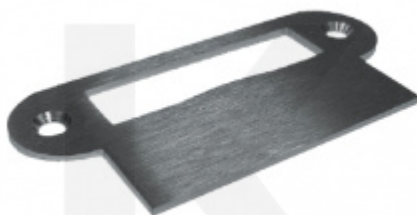

Süd-Metall

OD OD 63,74 €

5 pracovních dní

**Klika ke kování pro
skleněné dveře
Südmetall Hanna**

Süd-Metall

OD 50,13 €

5 pracovních dní

**Klika ke kování pro
skleněné dveře
Südmetall Ronny II-R**

Süd-Metall

OD 31,91 €

5 pracovních dní

**Protiplech pro
bezfalcové dveře**

Süd-Metall

OD 13,19 €

5 pracovních dní

**Klika ke kování pro
skleněné dveře
Südmetall Galina II-R**