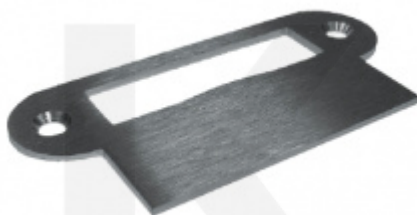

**Protiplech pro
bezfalcové dveře**

Süd-Metall

OD 13,19 €

5 pracovních dní