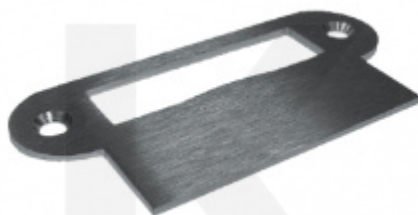

**Protiplech pro
bezfalcové dveře**

Süd-Metall

OD 310 Kč

5 pracovních dní