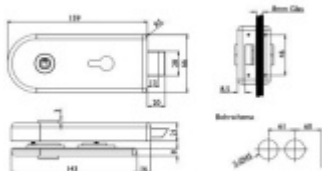

Vaše cena bez DPH

142,04 €

Vaše cena s DPH

171,87 €

Zobrazit produkt