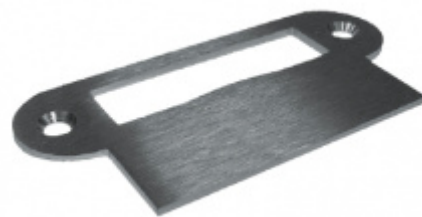

**Klika ke kování pro
skleněné dveře
Südmetail Alaska**

Süd-Metall

OD OD 1 498 Kč

5 pracovních dní

**Klika ke kování pro
skleněné dveře
Südmetail Hanna**

Süd-Metall

OD 1 178 Kč

5 pracovních dní