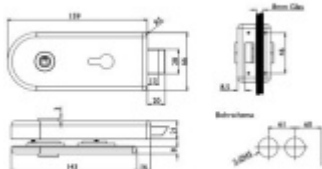

Vaše cena bez DPH

3 338 Kč

Vaše cena s DPH

4 038,98 Kč

Zobrazit produkt