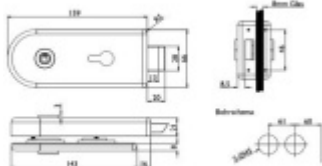

Vaše cena bez DPH

132,77 €

Vaše cena s DPH

160,65 €

Zobrazit produkt