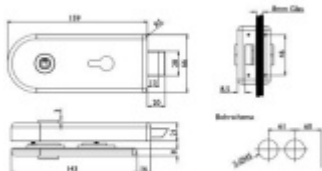

Vaše cena bez DPH

3 120 Kč

Vaše cena s DPH

3 775,2 Kč

Zobrazit produkt