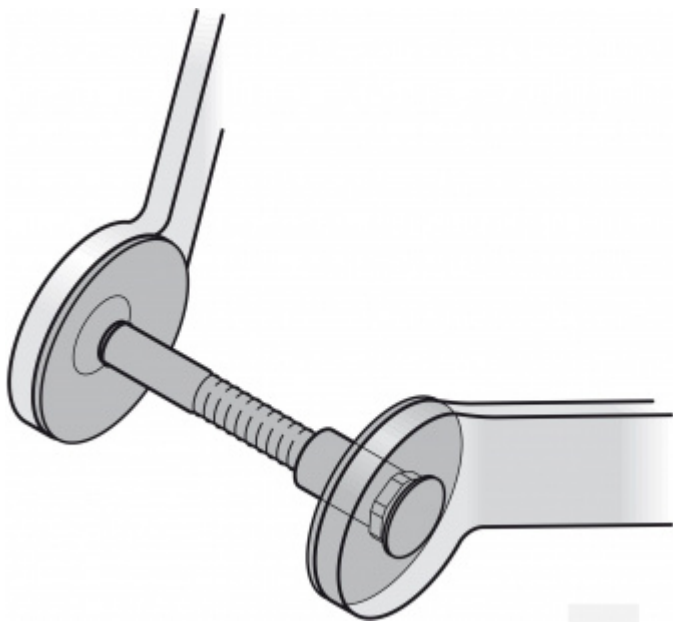

Produktový list

platný k 23. 7. 2024

luxusnikovani.cz
DELIVERED BY EFB

Párové propojení madla 05 0583 01008 M8 Skleněné dveře 8-10 mm

FSB

ID produktu: 725

Sada obsahuje 2x závitovou tyč + 2x hlavu šroubu v nerezí

Vhodné pro 2 kusy madel

Vaše cena bez DPH

Vaše cena s DPH

642 Kč

776,82 Kč

Zobrazit produkt

PŘÍSLUŠENSTVÍ

**Dveřní madlo FSB 66
6615**