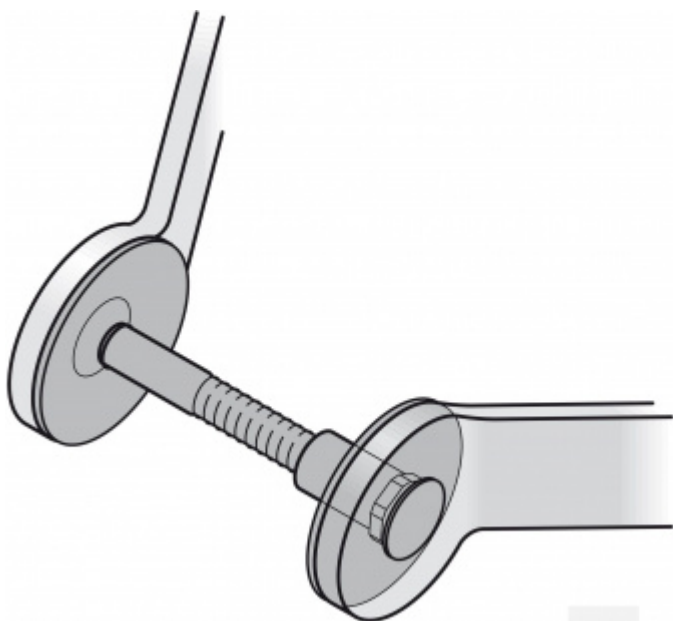

## Párové propojení madla 05 0583 M8

**FSB**

Sada obsahuje 2x závitovou tyč + 2x hlavu šroubu v nerezí

Vhodné pro 2 kusy madel