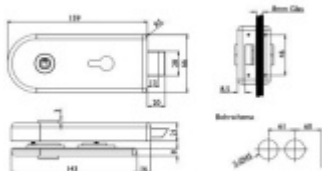

Vaše cena bez DPH

132,77 €

Vaše cena s DPH

160,65 €

Zobrazit produkt