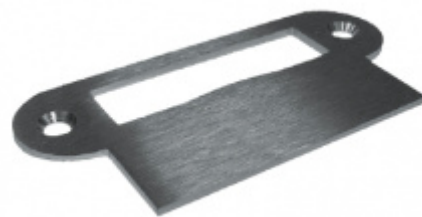

Štítek pro skleněné dveře Südmetail Valencia WC Na straně zámku, Levé provedení

ID produktu: 7249

PLU: 70.20.1280

Štítek pro skleněné dveře s WC uzamykáním

Kování je vhodné pro falcové dveře se šířkou falcu 24 mm,
tloušťka skla 8-10 mm.

**Klika ke kování pro
skleněné dveře
Südmetail Alaska**

Süd-Metall

OD OD 63,74 €

5 pracovních dní

**Klika ke kování pro
skleněné dveře
Südmetail Hanna**

Süd-Metall

OD 50,13 €

5 pracovních dní