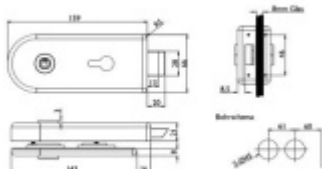

Vaše cena bez DPH

3 120 Kč

Vaše cena s DPH

3 775,2 Kč

Zobrazit produkt