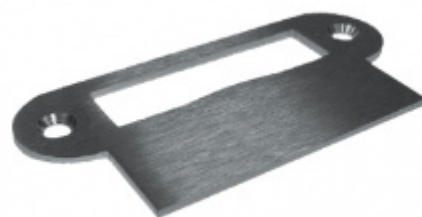

**Klika ke kování pro
skleněné dveře
Südmetail Alaska**

Süd-Metall

OD OD 1 498 Kč

5 pracovních dní

**Klika ke kování pro
skleněné dveře
Südmetail Hanna**

Süd-Metall

OD 1 178 Kč

5 pracovních dní