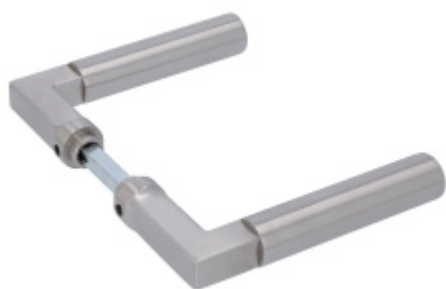

PŘÍSLUŠENSTVÍ

**Klika ke kování pro
skleněné dveře
Südmetail Alaska**

Süd-Metall

OD OD 61,14 €

5 pracovních dní

**Klika ke kování pro
skleněné dveře
Südmetail Hanna**

Süd-Metall

OD 48,08 €

5 pracovních dní