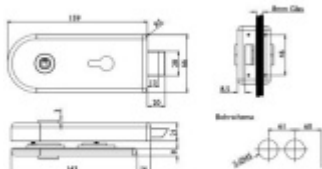

Vaše cena bez DPH

127,35 €

Vaše cena s DPH

154,09 €

Zobrazit produkt