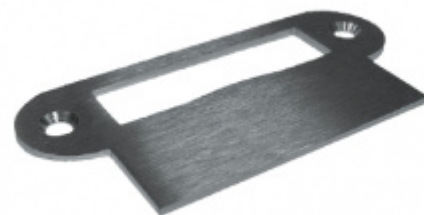

**Klika ke kování pro
skleněné dveře
Südmetail Alaska**

Süd-Metall

OD OD 61,14 €

5 pracovních dní

**Klika ke kování pro
skleněné dveře
Südmetail Hanna**

Süd-Metall

OD 48,08 €

5 pracovních dní