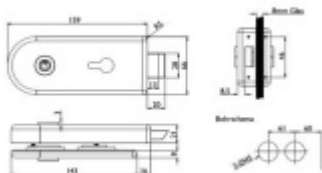

## Štítek pro skleněné dveře Südmetall Valencia WC

Štítek pro skleněné dveře s WC uzamykáním

Kování je vhodné pro falcové dveře se šířkou falcu 24 mm, tloušťka skla 8-10 mm.

materiál: nerez kartáčovaná

Ke štítku je nutné objednat samostatně kliku Südmetall.