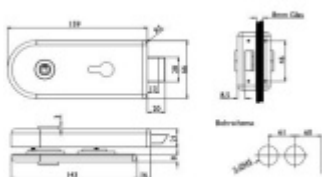

Produktový list

platný k 2. 10. 2024

luxusnikovani.cz
DELIVERED BY EFB

Štítek pro skleněné dveře Südmetall Valencia WC

Štítek pro skleněné dveře s WC uzamykáním

Kování je vhodné pro falcové dveře se šířkou falcu 24 mm, tloušťka skla 8-10 mm.

materiál: nerez kartáčovaná

Ke štítku je nutné objednat samostatně kliku Südmetall.

Na protější straně

[Štítek pro skleněné dveře Südmetall Valencia WC](#)
Na protější straně, Levé provedení

DETAIL

5 pracovních dní **3 120 Kč bez DPH**
3 775,2 Kč s DPH