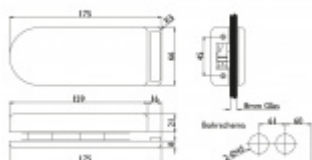

Vhodné pro tloušťku skla 8-10 mm

Vaše cena bez DPH

Vaše cena s DPH

3 605 Kč

4 362,05 Kč

Zobrazit produkt

PODOBNÉ PRODUKTY

**Sada kování pro
skleněné dveře
Súdmetall Valencia UV**