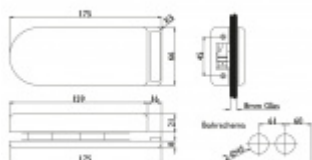

Vhodné pro tloušťku skla 8-10 mm

Vaše cena bez DPH

Vaše cena s DPH

3 605 Kč

4 362,05 Kč

Zobrazit produkt

PODOBNÉ PRODUKTY

**Sada kování pro
skleněné dveře
Südmetail Valencia UV**