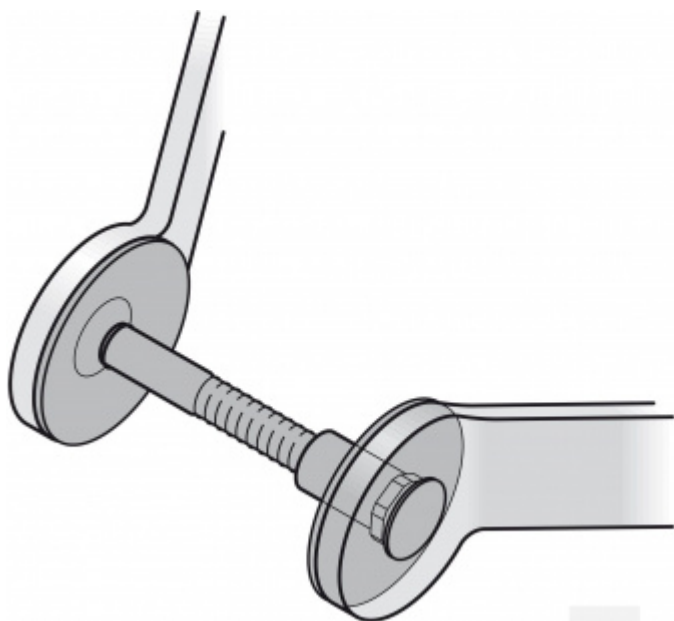

Produktový list

platný k 25. 8. 2024

luxusnikovani.cz
DELIVERED BY EFB

Párové propojení madla 05 0583 M8

FSB

Sada obsahuje 2x závitovou tyč + 2x hlavu šroubu v nerezí

Vhodné pro 2 kusy madel

34-43 mm

[Párové propojení madla 05 0583 03034 M8](#)
34-43 mm

DETAIL

Termín bude prověřen u dodavatele

642 Kč bez DPH
776,82 Kč s DPH

44-53 mm

[Párové propojení madla 05 0583 03044 M8](#)
44-53 mm

DETAIL

Termín bude prověřen u dodavatele