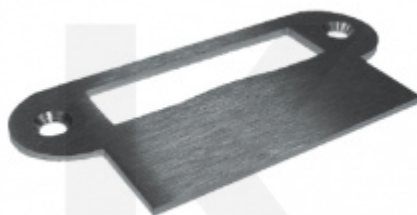

---

**OD 23,83 €**

5 pracovních dní

**Středový díl pantu pro  
skleněné dveře, ocel**

Süd-Metall

---

**OD 3,83 €**

5 pracovních dní

**Držák středového dílu  
pantu pro obložkovou  
zárubeň**

Süd-Metall

---

**OD 2,04 €**

5 pracovních dní

**Protiplech pro  
bezfalcové dveře**

Süd-Metall

---