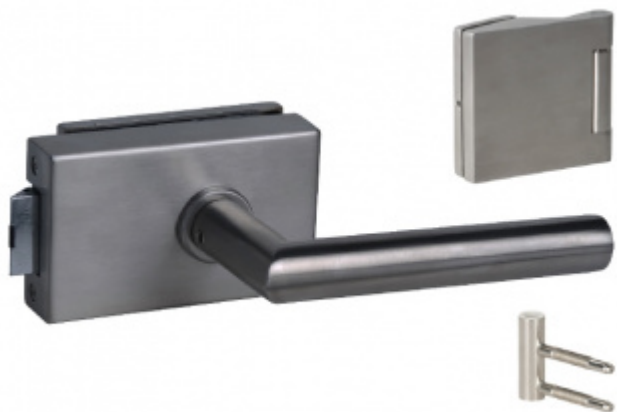

## Sada kování pro skleněné dveře Súdmetall Sevilla UV

ID produktu: 7235

PLU: 70.20.0380

Kompletní sada kování pro skleněné dveře bez zamykání

Kování je vhodné pro falcové dveře se šířkou falcu 24 mm, tloušťka skla 8-10 mm.

materiál: nerez kartáčovaná

Sada obsahuje: štítek s tichou střelkou, pár dveřních klik, 2 kusy pantů + 2 kusy středových dílů

Samostatně je potřeba objednat díl do zárubně

**Vaše cena bez DPH**

**294,47 €**