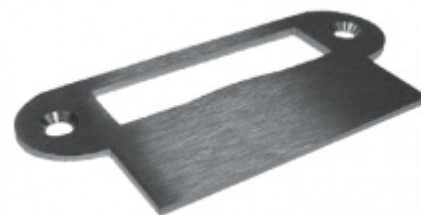

Süd-Metall

OD 2,98 €

5 pracovních dní

**Držák středového dílu
pantu pro obložkovou
zárubeň**

Süd-Metall

OD 1,96 €

5 pracovních dní

**Protiplech pro
bezfalcové dveře**