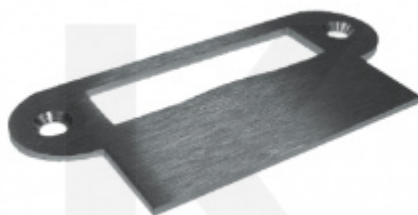

**Protiplech pro
bezfalcové dveře**

Süd-Metall

OD 13,19 €

5 pracovních dní