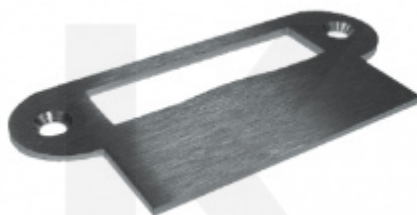

**Protiplech pro
bezfalcové dveře**

Süd-Metall

OD 310 Kč

5 pracovních dní