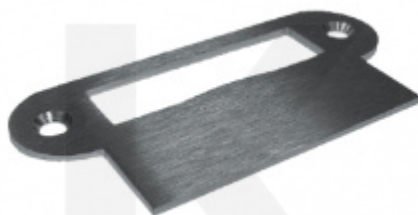

**Protiplech pro
bezfalcové dveře**

Süd-Metall

OD 9,8 €

5 pracovních dní