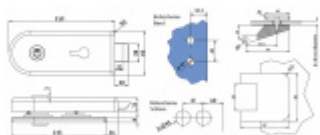

Samostatně je potřeba objednat díl do zárubně

Vaše cena bez DPH

248,51 €

Vaše cena s DPH

300,7 €

Zobrazit produkt

PŘÍSLUŠENSTVÍ

**Středový díl pantu pro
skleněné dveře,
obložka, ložisko**