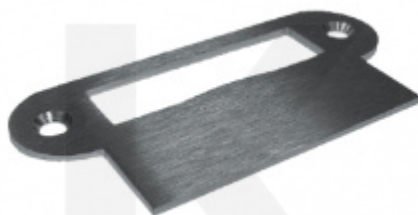

Kování je vhodné pro falcové dveře se šířkou falcu 24 mm, tloušťka skla 8-10 mm.

materiál: nerez kartáčovaná

Sada obsahuje: štítek s tichou střelkou, pár dveřních klik, 2 kusy pantů + 2 kusy středových dílů

Süd-Metall

OD 20,43 €

5 pracovních dní

**Středový díl pantu pro
skleněné dveře, ocel,
ložisko**

Süd-Metall

OD 23,83 €

5 pracovních dní

**Středový díl pantu pro
skleněné dveře, ocel**

Süd-Metall

OD 3,83 €

5 pracovních dní

**Držák středového dílu
pantu pro obložkovou
zárubeň**

Süd-Metall

OD 2,04 €

5 pracovních dní

**Protiplech pro
bezfalcové dveře**